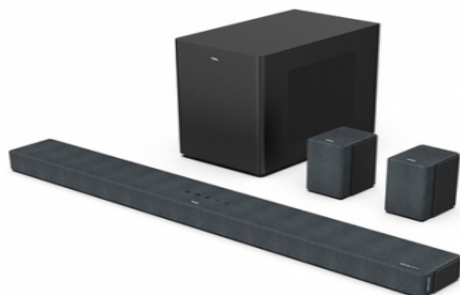

## Barre de son TCL X937U

**Référence du produit:** Barre de son TCL X937U

**Catégories:** [Barre de son](#)

**Page du produit:** <https://www.avi-sintec.com/site/produit/barre-de-son-tcl-x937u/>

### Description

[← Retour à la catégorie](#) CARACTERISTIQUES TECHNIQUES

Modèle : Barre de son GRUNDIG DSB980

Airplay, Chromecast, Spotify Connect

7.1.4 canaux / 1020 W

Bluetooth : Oui

Entrée audio : 1 HDMI: 2, 1 Jack 3.5mm, 1 Entrée Optique