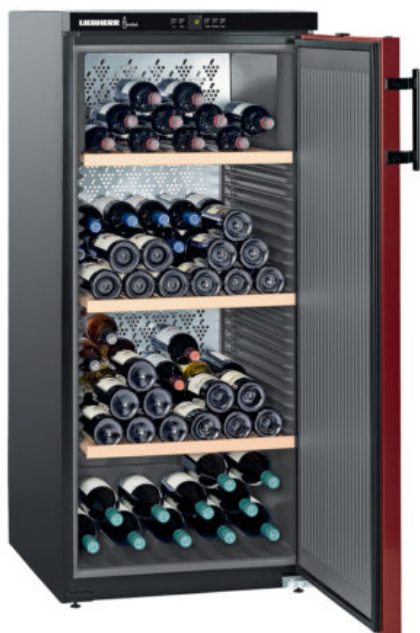

## Cave à vin LIEBHERR VINOTHEK WK161-21

**Référence du produit:** Cave à vin LIEBHERR VINOTHEK WK161-21

**Catégories:** [Électroménager](#), [Caves à vin](#)

**Page du produit:**

<https://www.avi-sintec.com/site/produit/cave-a-vin-liebherr-vinothek-wk161-21/>

### Description

[← Retour à la catégorie](#)

Référence produit : Cave à vin LIEBHERR VINOTHEK WK161-21

#### CARACTERISTIQUES TECHNIQUES

Type de cave : Pose-libre

Capacité bouteilles Bordeaux (0,75 L) 164

Température : 5°C - 20°C

Nb de bouteilles : 164

Nb de clayette : 3

Type de clayette : Bois

Affichage de la température : Oui