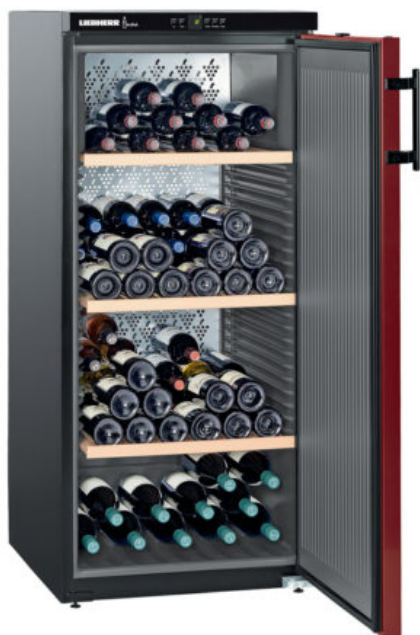

Cave à vin LIEBHERR VINOTHEK WK161-21

Référence du produit: Cave à vin LIEBHERR VINOTHEK WK161-21

Catégories: [Électroménager](#), [Caves à vin](#)

Page du produit:

<https://www.avi-sintec.com/site/produit/cave-a-vin-liebherr-vinothek-wk161-21/>

Description

[← Retour à la catégorie](#)

Référence produit : Cave à vin LIEBHERR VINOTHEK WK161-21

CARACTERISTIQUES TECHNIQUES

Type de cave : Pose-libre

Capacité bouteilles Bordeaux (0,75 L) 164

Température : 5°C - 20°C

Nb de bouteilles : 164

Nb de clayette : 3

Type de clayette : Bois

Affichage de la température : Oui

Consommation d'énergie : 99 kWh/An

Classe énergétique : A++

Niveau Sonore : 39 db

Dimensions H x L x P (cm) : 135 x 60 x 73.9