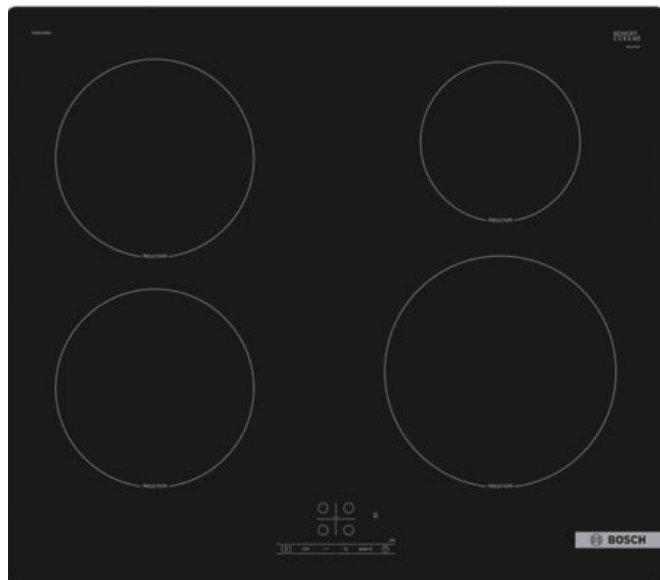

Table de cuisson BOSCH PUE61RBB5E - Induction

Référence du produit: Table de cuisson BOSCH PUE61RBB5E - Induction

Catégories: [Électroménager](#), [Cuisson](#), [Tables de cuisson](#)

Page du produit:

<https://www.avi-sintec.com/site/produit/table-de-cuisson-bosch-pue61rbb5e-induction/>

Description

[← Retour à la catégorie](#)

Référence produit : Table de cuisson BOSCH PUE61RBB5E - Induction

CARACTERISTIQUES TECHNIQUES

Technologie : Induction

Nb de Foyers : 4

Dimensions L x P (mm) : 592 x 522

Niche d'encastrement L x P(mm) : 560x490