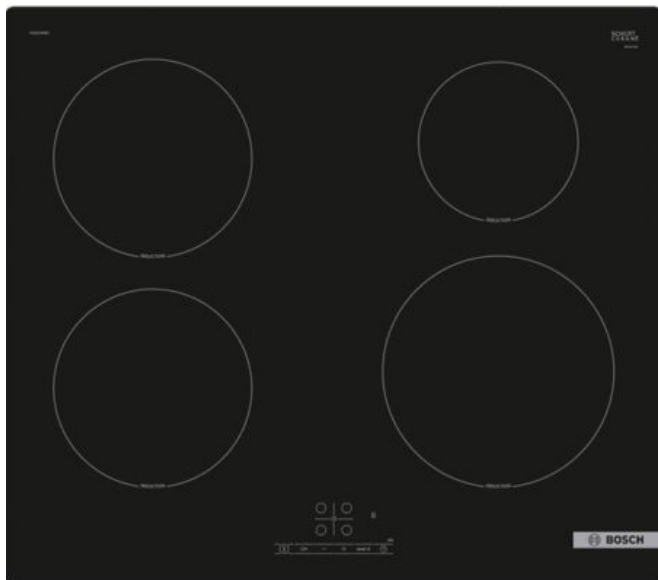

Table de cuisson BOSCH PUE61RBB5E - Induction

Référence du produit: Table de cuisson BOSCH PUE61RBB5E - Induction

Catégories: [Électroménager](#), [Cuisson](#), [Tables de cuisson](#)

Page du produit:

<https://www.avi-sintec.com/site/produit/table-de-cuisson-bosch-pue61rbb5e-induction/>

Description

[← Retour à la catégorie](#)

Référence produit : Table de cuisson BOSCH PUE61RBB5E - Induction

CARACTERISTIQUES TECHNIQUES

Technologie : Induction

Nb de Foyers : 4

Dimensions L x P (mm) : 592 x 522

Niche d'encastrement L x P(mm) : 560x490