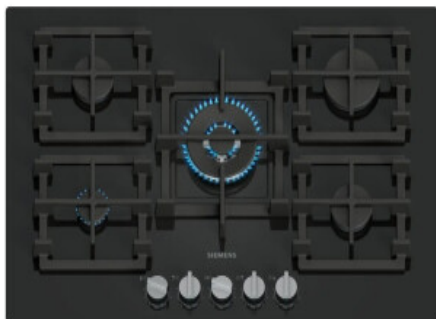

## Table de cuisson SIEMENS EP7A6QI40 - Gaz

**Référence du produit:** Table de cuisson SIEMENS EP7A6QI40 - Gaz

**Catégories:** [Électroménager](#), [Cuisson](#), [Tables de cuisson](#)

**Page du produit:**

<https://www.avi-sintec.com/site/produit/table-de-cuisson-siemens-ep7a6qi40-gaz/>

### Description

[← Retour à la catégorie](#)

Référence produit : Table de cuisson SIEMENS EP7A6QI40 - Gaz

#### CARACTERISTIQUES TECHNIQUES

Technologie : Gaz

Nb de Foyers : 5

Dimensions (HxLxP) mm : 54 x 752 x 520 mm

Niche d'encastrement L x P(mm) : 560-562 x 480-492