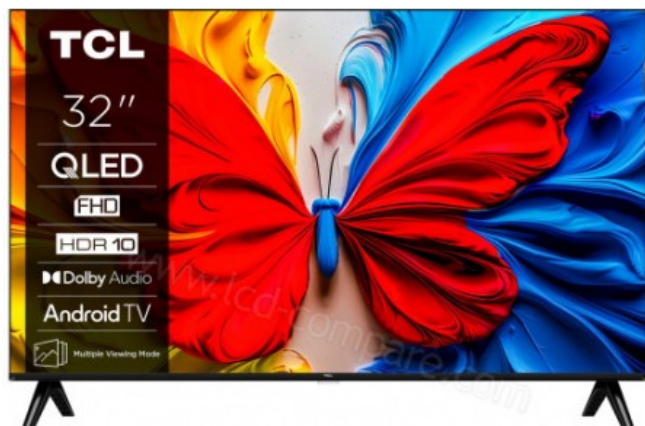

TV QLED TCL 32" 32S59K

Référence du produit: TV QLED TCL 32" 32S59K

Catégories: [Télévision](#), [Téléviseurs HD](#), [32" et moins](#)

Page du produit:

<https://www.avi-sintec.com/site/produit/tv-qled-tcl-32%e2%80%b3-32s59k/>

Description

[← Retour à la catégorie](#) - Type d'écran : LCD à rétroéclairage QLED - Taille de l'écran : 32 pouces (80 cm) - Résolution : 1920 x 1080 pixels - TNT Intégré : Oui - Puissance sonore : 2 x 5 W RMS

Bluetooth : Outili>

- Connecté : Oui - SmartTV: Android TV - Dimensions et poids tout compris : 465 x 715 x 180 mm (HxLxP) - 3.2 Kg