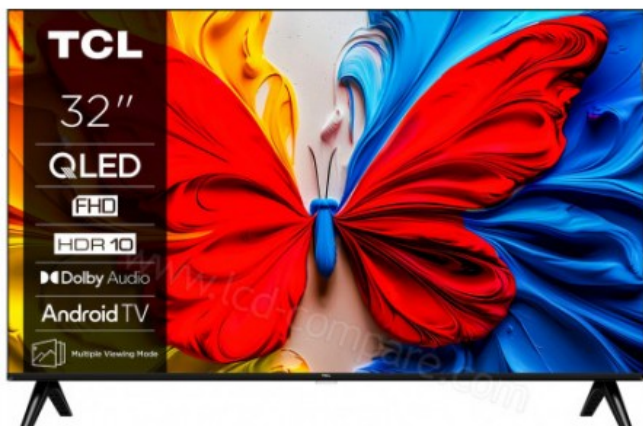

TV QLED TCL 32" 32S59K

Référence du produit: TV QLED TCL 32" 32S59K

Catégories: [Télévision](#), [Téléviseurs HD](#), [32" et moins](#)

Page du produit:

<https://www.avi-sintec.com/site/produit/tv-qled-tcl-32%e2%80%b3-32s59k/>

Description

[← Retour à la catégorie](#) - Type d'écran : LCD à rétroéclairage QLED - Taille de l'écran : 32 pouces (80 cm) - Résolution : 1920 x 1080 pixels - TNT Intégré : Oui
- Puissance sonore : 2 x 5 W RMS

Bluetooth : Outili>

- Connecté : Oui - SmartTV: Android TV - Dimensions et poids tout compris :
465 x 715 x 180 mm (HxLxP) - 3.2 Kg