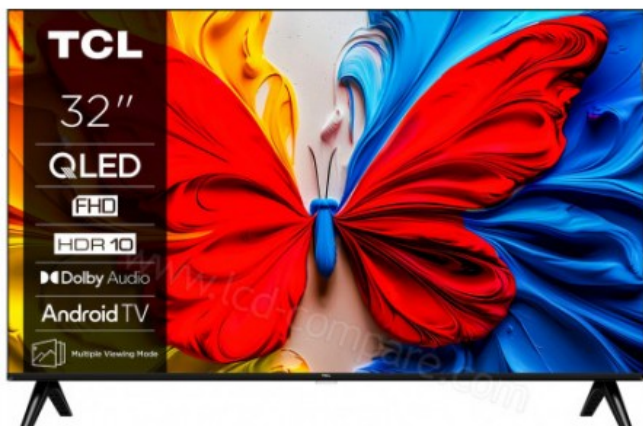

TV QLED TCL 32" 32S59K

Référence du produit: TV QLED TCL 32" 32S59K

Catégories: [Télévision](#), [Téléviseurs HD](#), [32" et moins](#)

Page du produit:

<https://www.avi-sintec.com/site/produit/tv-qled-tcl-32%e2%80%b3-32s59k/>

Description

[← Retour à la catégorie](#) - Type d'écran : LCD à rétroéclairage QLED - Taille de l'écran : 32 pouces (80 cm) - Résolution : 1920 x 1080 pixels - TNT Intégré : Oui - Puissance sonore : 2 x 5 W RMS

Bluetooth : Outili>

- Connecté : Oui - SmartTV: Android TV - Dimensions et poids tout compris : 465 x 715 x 180 mm (HxLxP) - 3.2 Kg